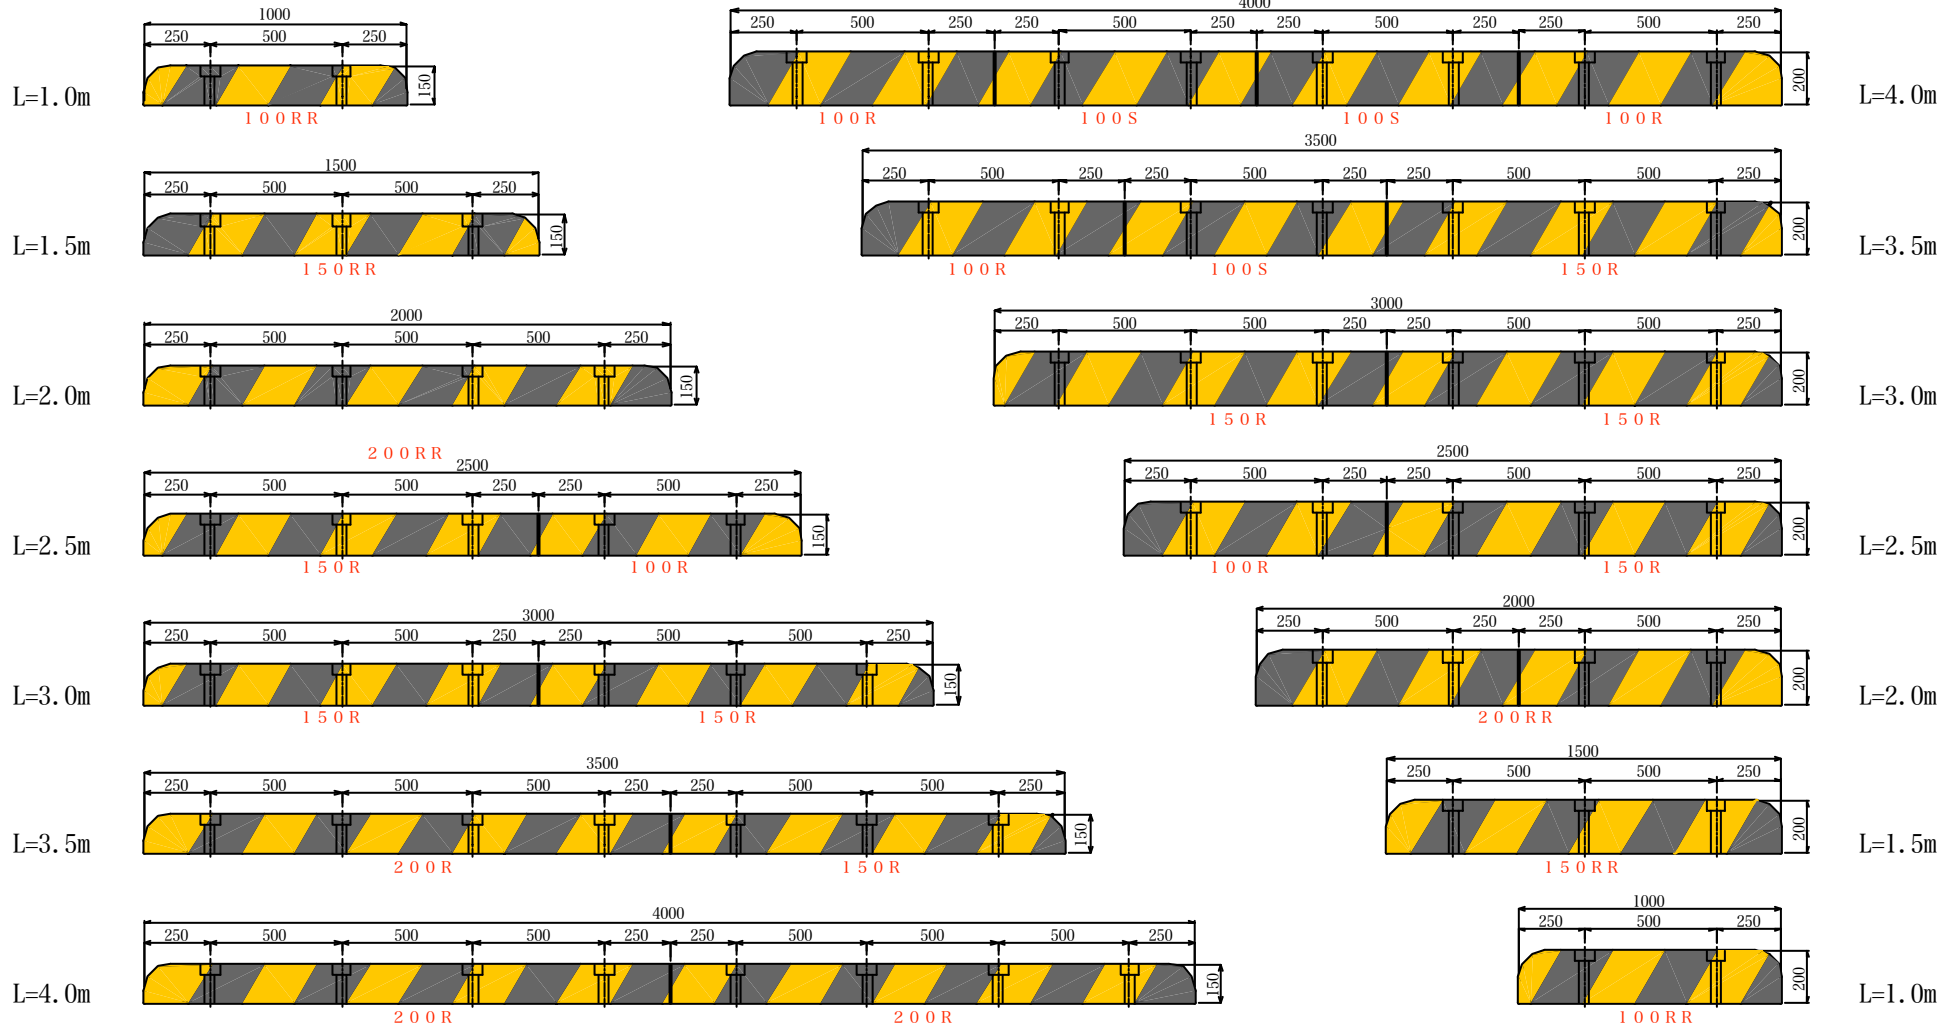

# 車止め W型 150/200

W-150

WH-200

製品名称

車止め (標準長)  
W-150  
WH-200

大日製罐株式会社  
プラスチック営業部